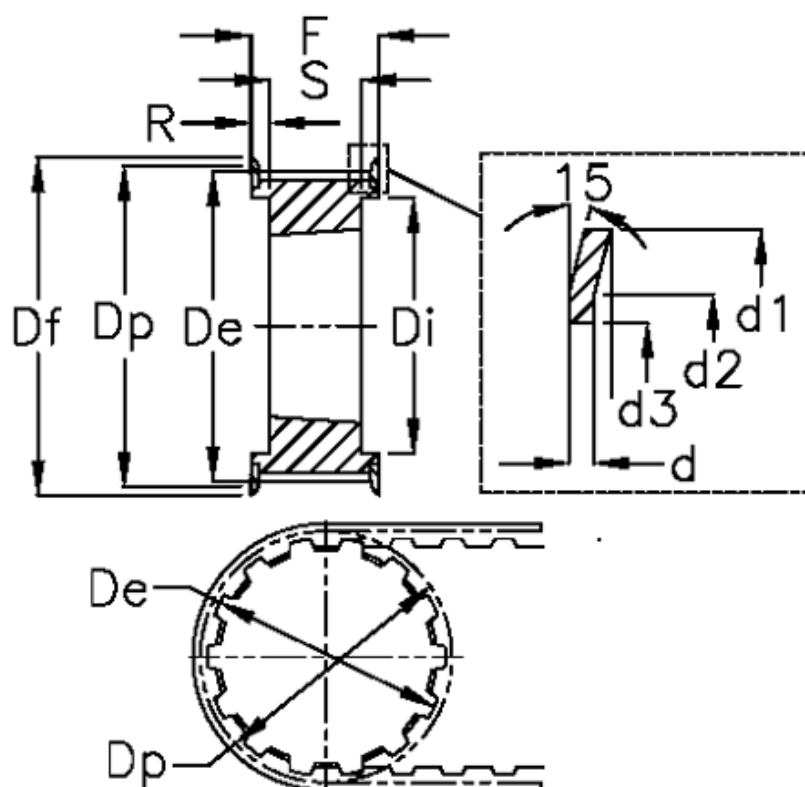

Varenummer: 604132040085
 Beskrivelse: Tandremskive for taperbøsning
 HTD 40 8M 85 TL 2012

Mål

Bredde = 85	Dp = 101.86	Type = 8M
d = 1.5	F = 95	Vægt = 1.8
d1 = 106	Flangetype = F35	
d2 = 101	For bøsning = 2012	
d3 = 90	Max boring = 50	
De = 100.49	r = 31.5	
Df = 106	S = 32	
Di = 82	Tandantal = 40	